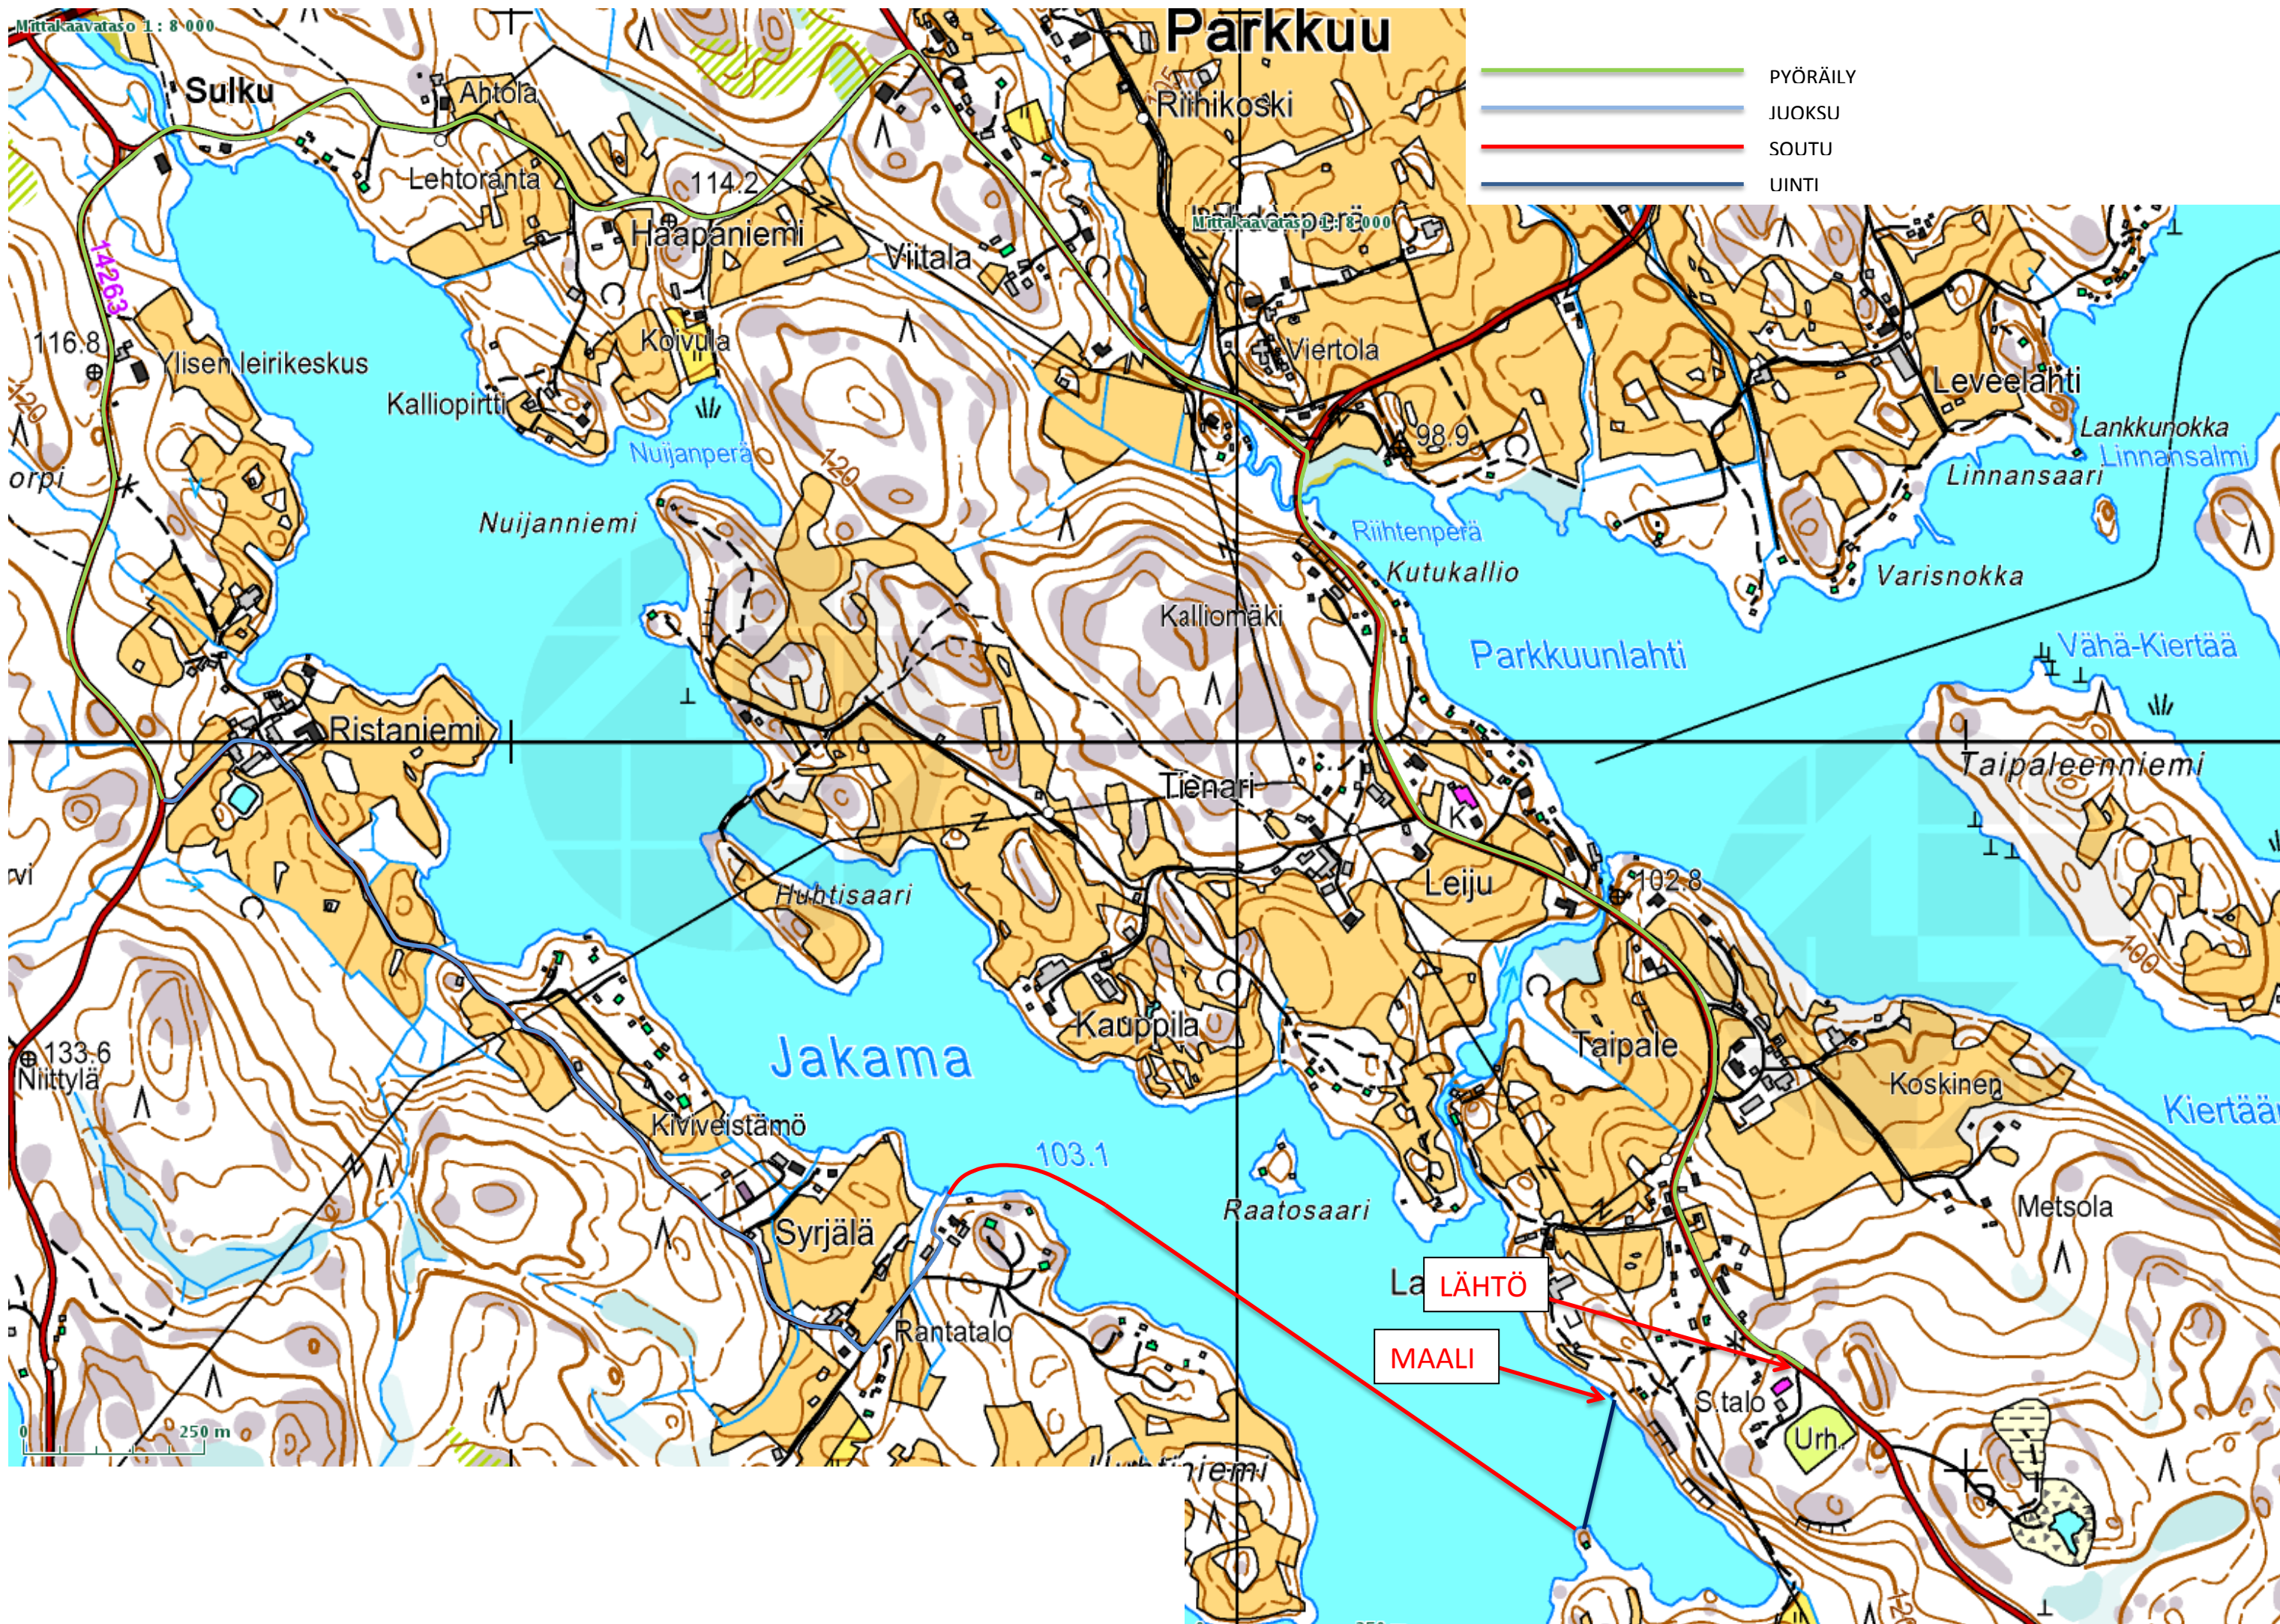

Mittakaavataso 1 : 8 000

Leveelahti

Lankkunokka

Linnansaari

Nuijanniemi

120

Riihtenperä

Kutukallio

Varisnokka

Kiertää

Kiviveistämö

Syrjälä

Metsola

La **LÄHTÖ**

**MAALI**

Stalo

Urh.